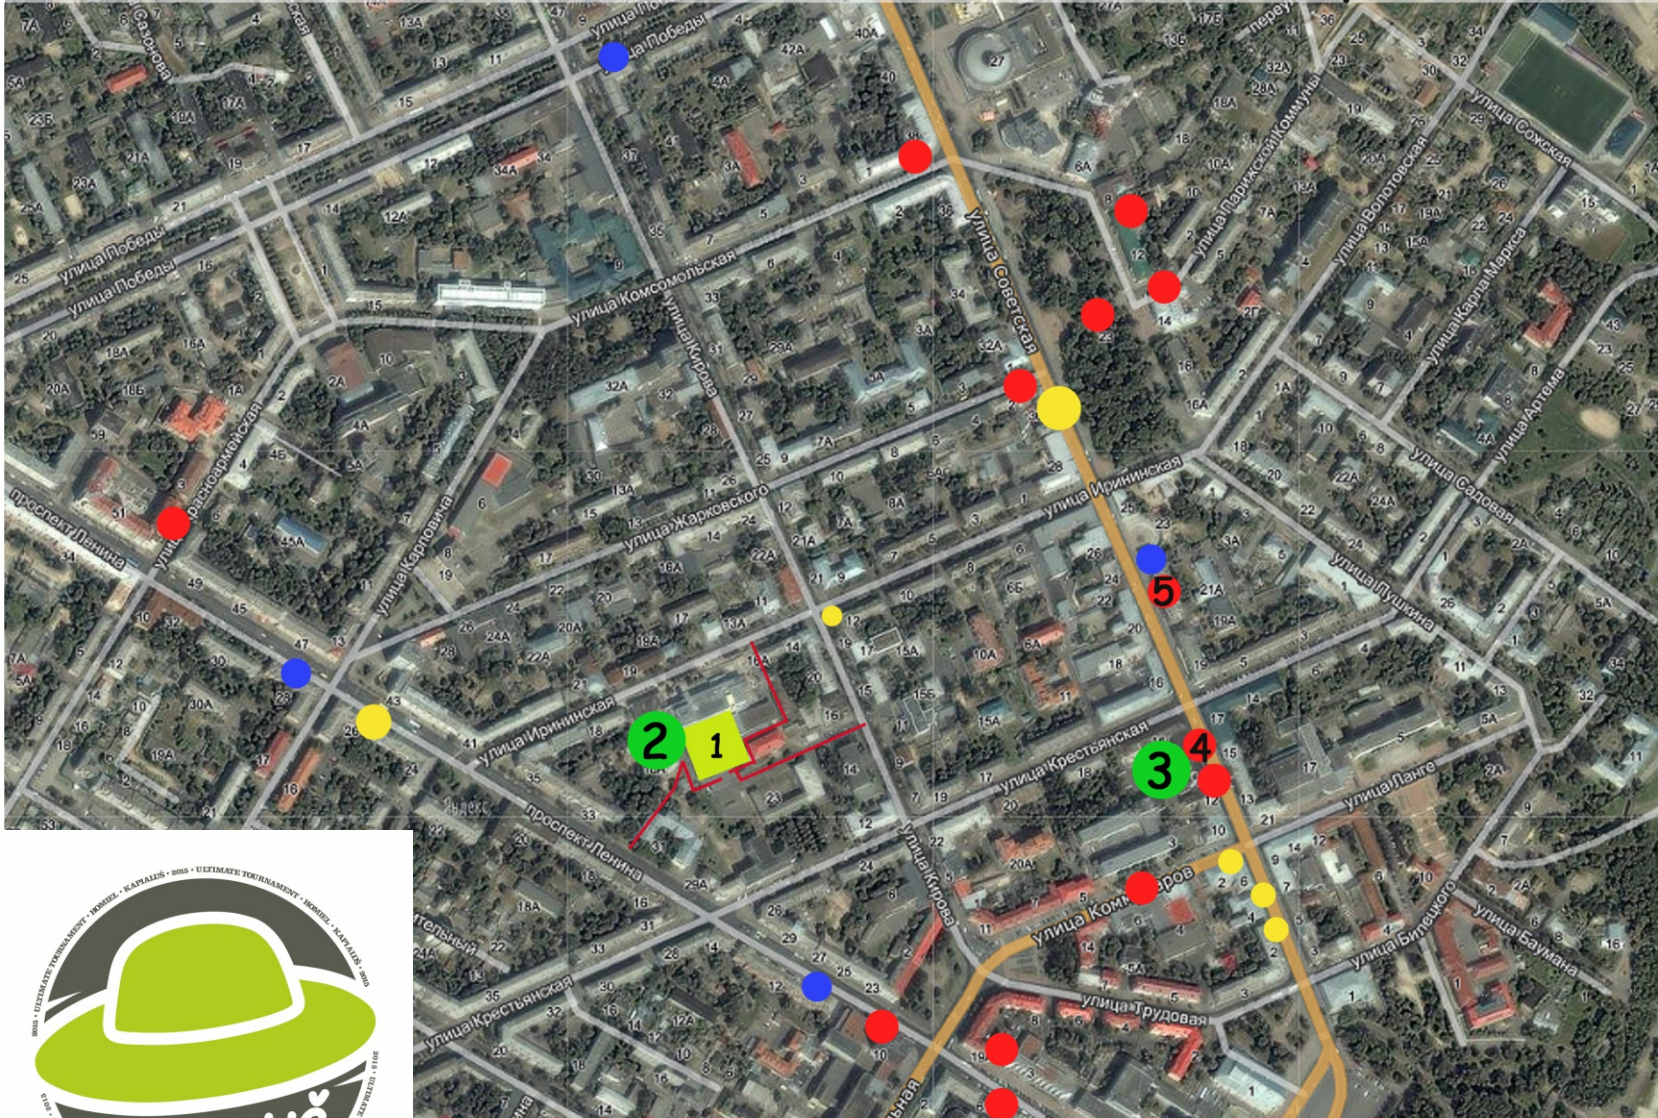

Мапы: Схема гасцініц і месц харчавання

1. **1** Палац гульнявых відаў спорту,
   вул. Ірынінская, 16
   +375 (232) 74-94-77,
   +375 (232) 74-94-50,
   +375 (232) 70-46-89
2. **2** Гасцініца
   Палаца гульнявых
   відаў спорту,
   вул. Ірынінская, 16
   +375 (232) 70-46-89
3. **3** Гасцініца
   "СОЖ",
   вул. Сялянская, 16
   www.hotelsozh.by
   +375 (232) 74-81-73
4. **4** Рэстаран "Бацькі"
   хуткая ежа
5. **5** Крама - кулінарыя
   "Зубраня"
6. **●** Іншыя магчымыя
   месцы для
   харчавання
7. **●** Крамы
8. **●** Аптека