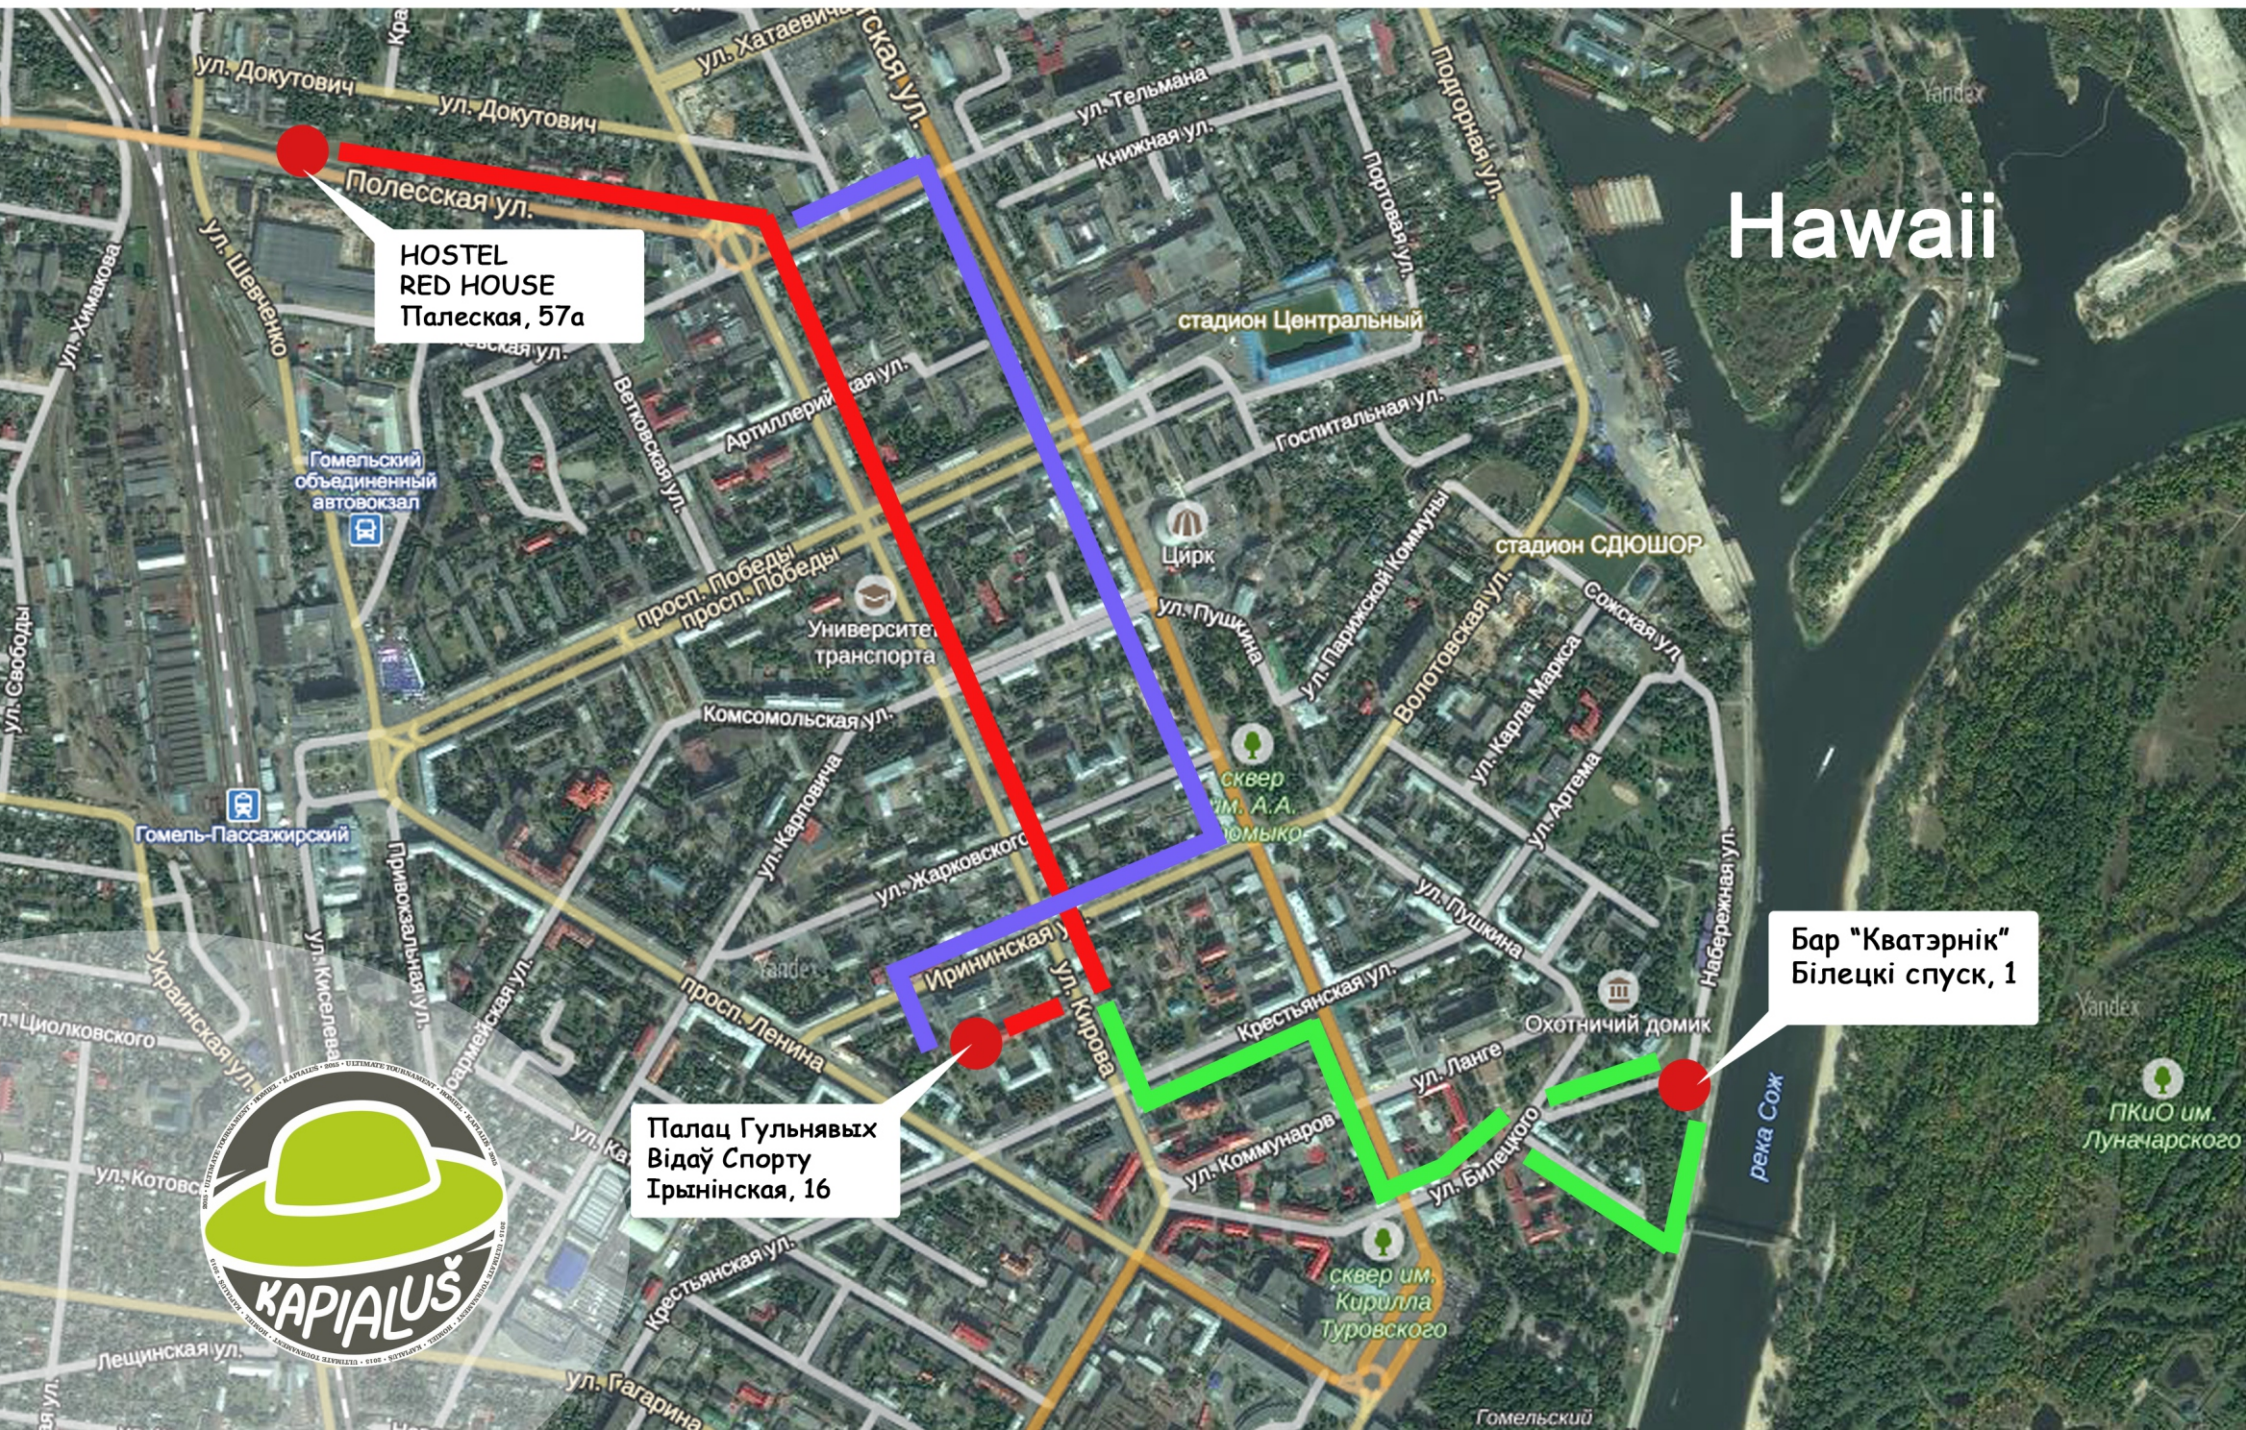

Мапа: зала-вечарынка-хостэл

Hawaiii

HOSTEL
RED HOUSE
Палеская, 57а

Палац Гульнявых
Відаў Спорту
Ірынінская, 16

Бар "Кватэрнік"
Білецкі спуск, 1